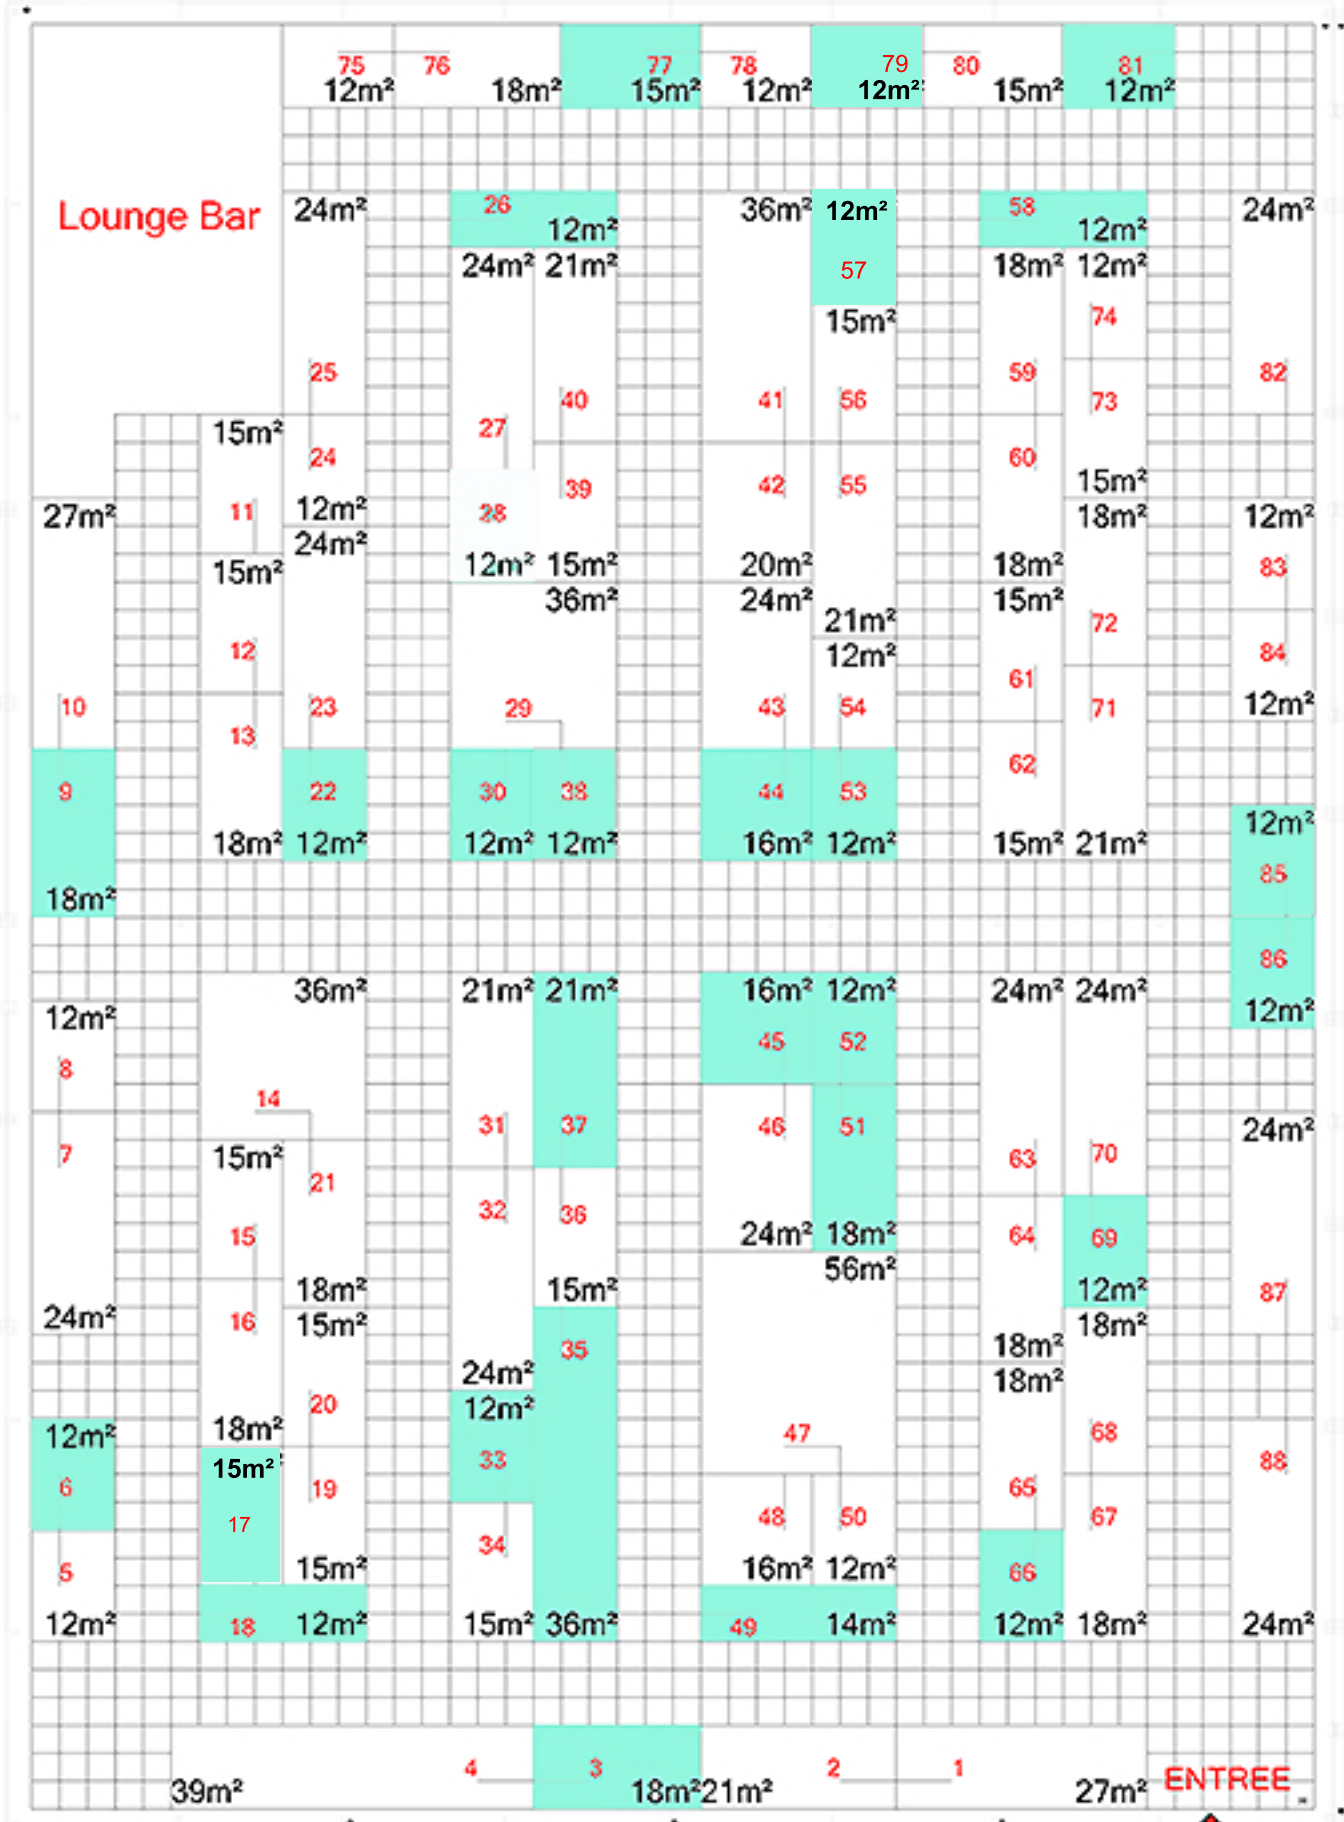

WEX - Palais 1

1 Carré = 1m²

Les emplacements des réserves sont dessinés à titre informatif, ils n'ont rien de contractuels sauf si vous en faites la demande.
The locations of the reserves are drawn for information. They are not contractual unless you request it.

Stands loués / Rented Stands

En blanc stands libres / In the white spaces free stands

Mise à jour toutes les 48 h. / Updated every 48 hours.

Sanitaires